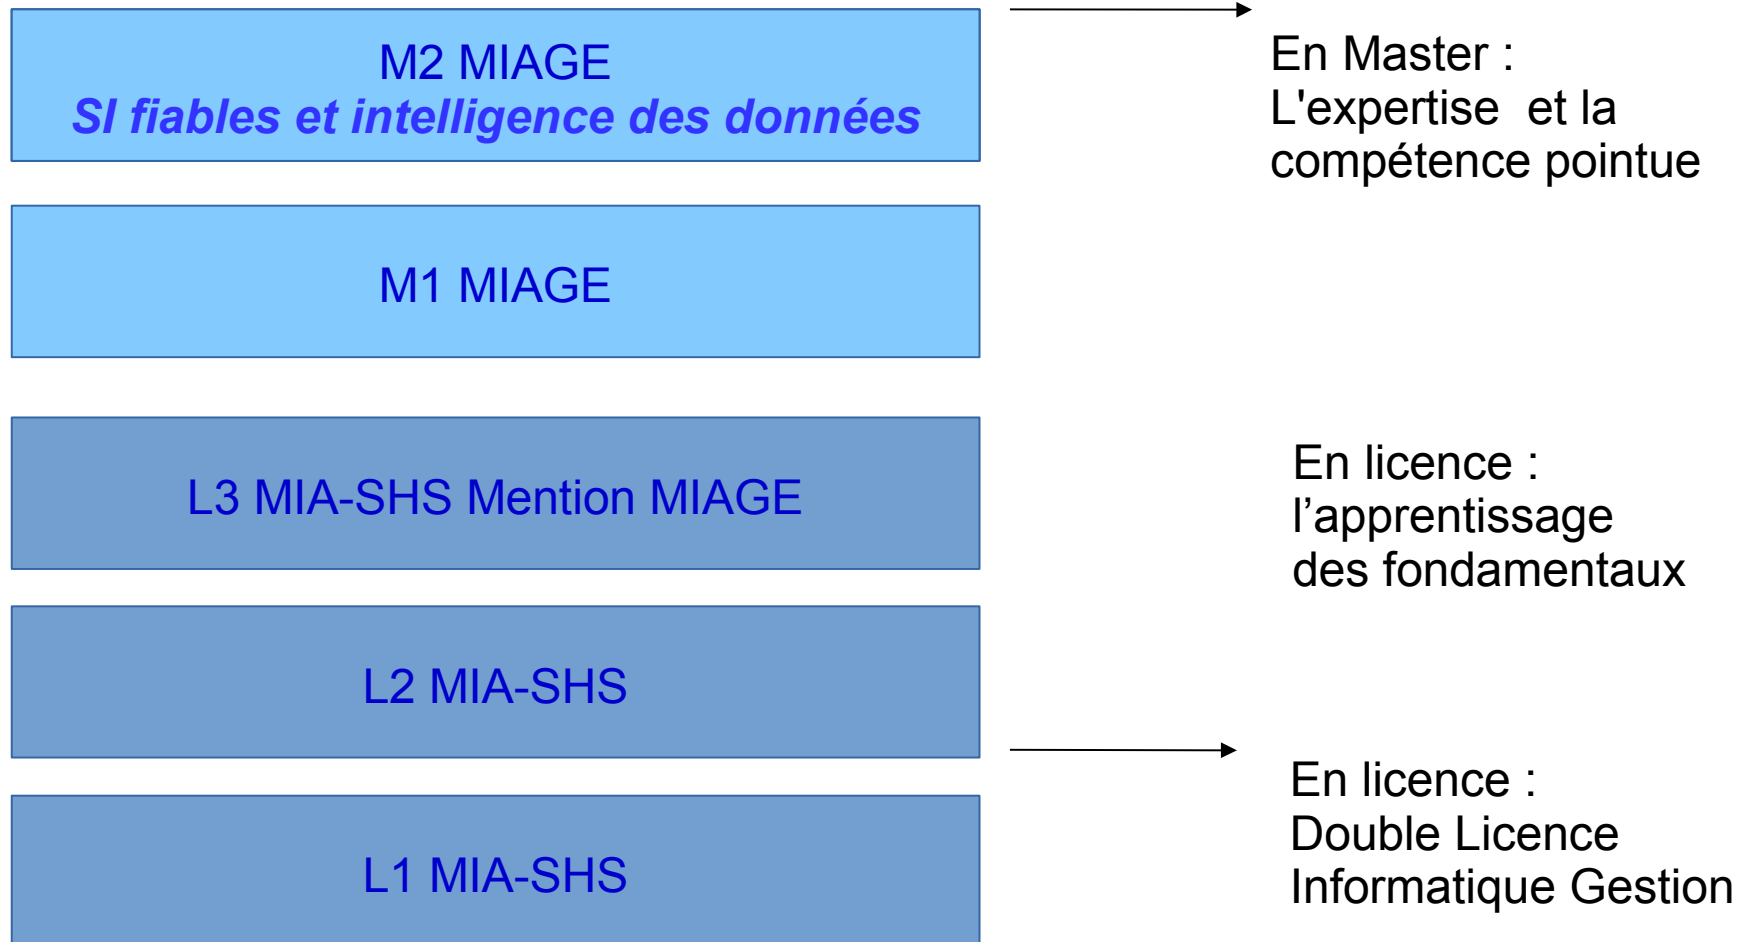

Le Coursus MIAGE

Un diplôme universitaire

La Miage est un **diplôme** (pas une certification) qui s'insère dans le cadre LMD