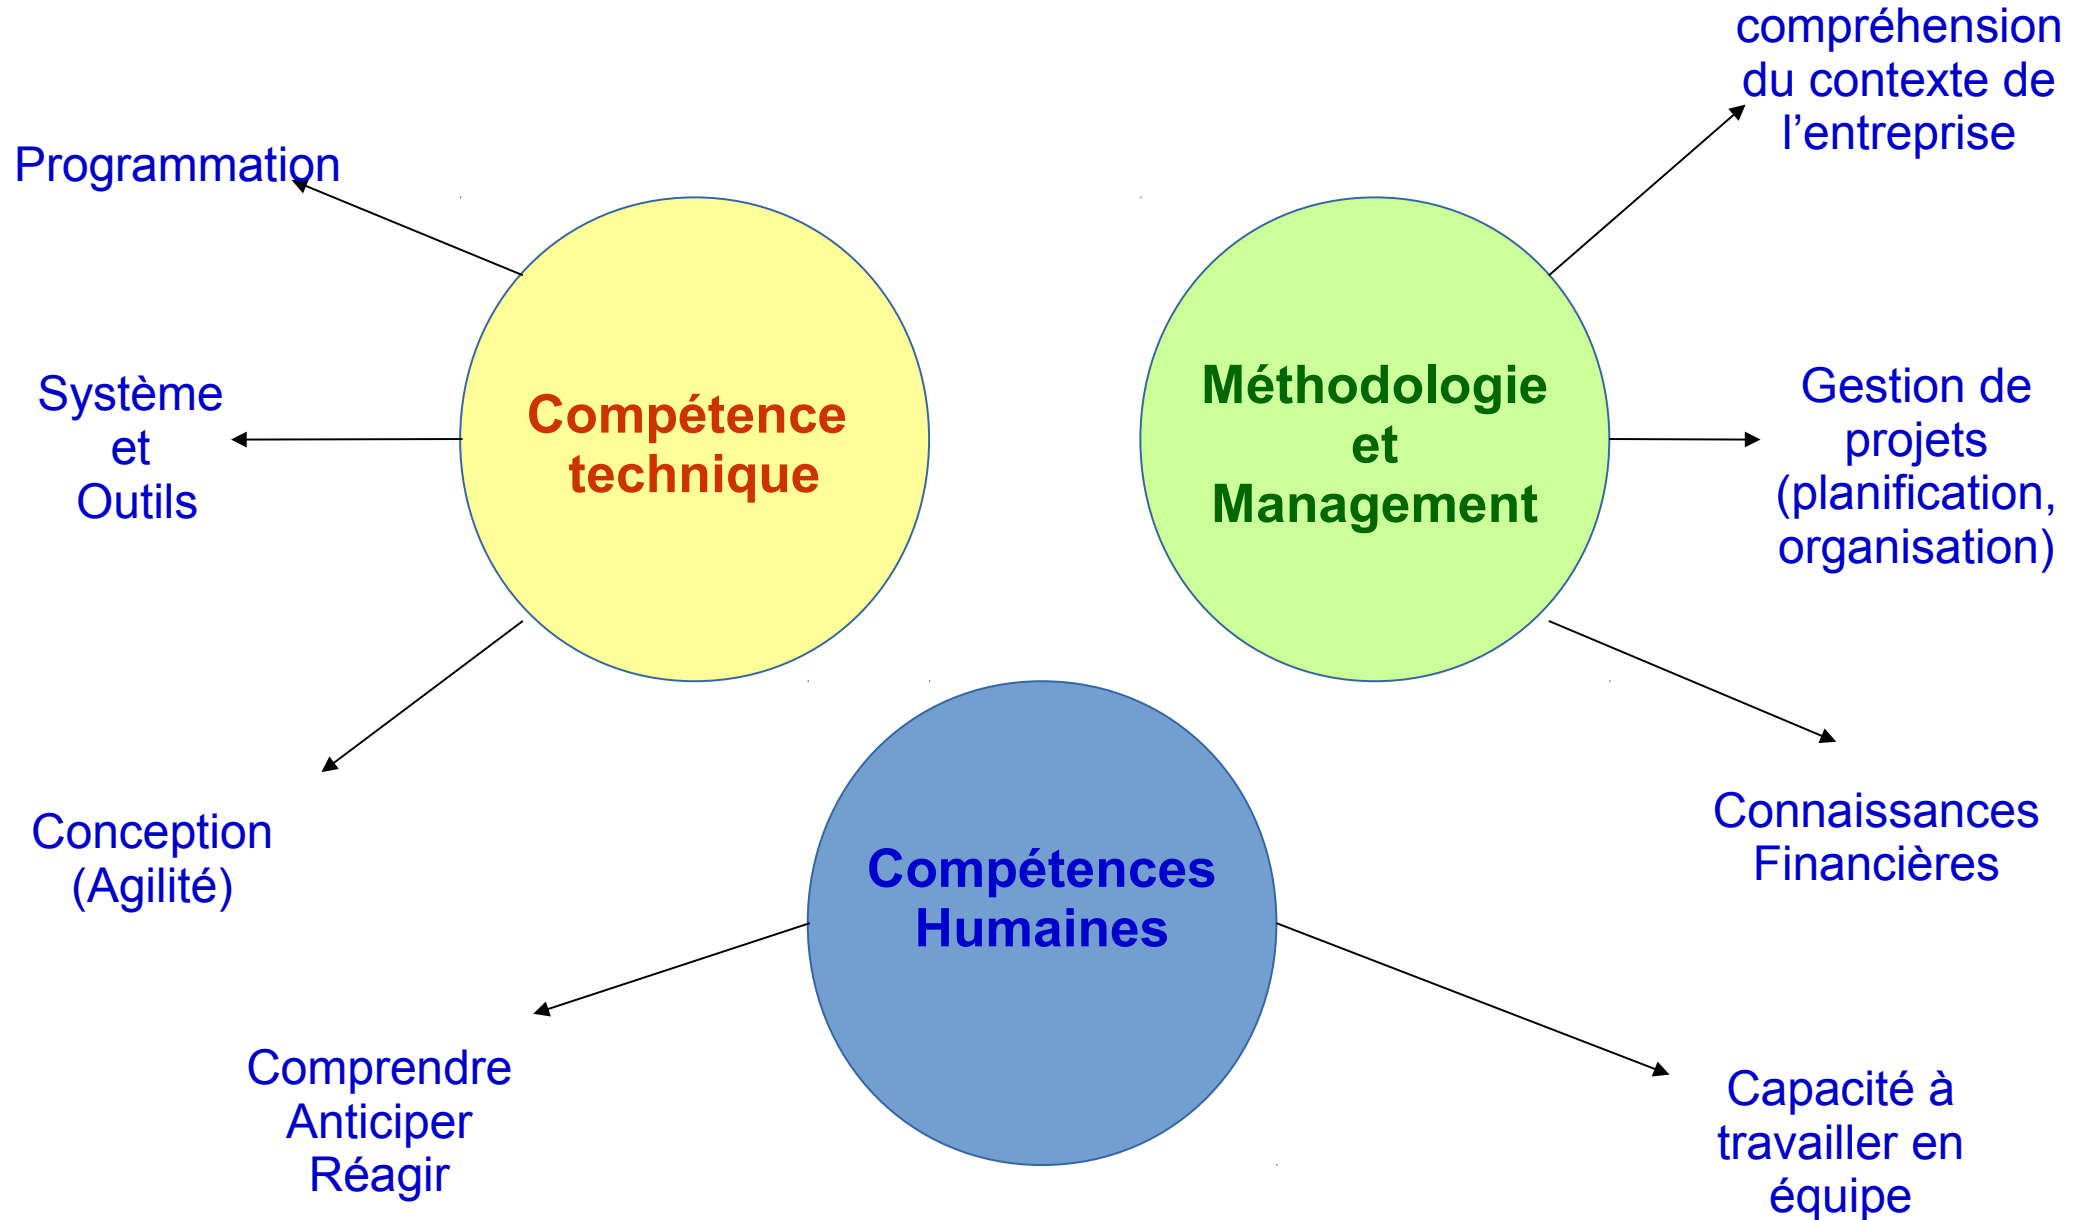

# MIAGE Nanterre

[www.miage.parisnanterre.fr](http://www.miage.parisnanterre.fr)

Journée Porte Ouverte  
MIAGE  
Université Paris Nanterre  
**25/02/2020 16h-19h**

# Le Coursus MIAGE

## Une double compétence